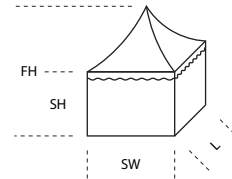

Zeltverleih Berlin-Brandenburg

DETLEF BUHLE

Pagodenzelt 3M

Spannweite (SW)	3 m
Länge (L)	3 m
Seitenhöhe (SH)	2,20 m
Firsthöhe (FH)	3,92 m
Binderabstand	-

Dach- und Wandverkleidung

PVC-Plane (weiß, B1-zertifiziert - schwer entflammbar)

Zeltgerüst

Aluminium-Stahl-Konstruktion, TÜV-geprüft

Verankerung

Je nach Untergrund mit Erdnägel, Schwerlastdübel oder alternativ mit verankerungsfreiem Bodensystem (Balastierung durch Stahlgewichte)

Platz für Ihre Notizen
