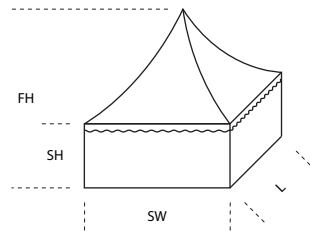

Zeltverleih Berlin-Brandenburg

DETLEF BUHLE

Pagodenzelt 5M

Spannweite (SW)	5 m
Länge (L)	5 m
Seitenhöhe (SH)	2,20 m
Firsthöhe (FH)	5,25 m
Binderabstand	-

Dach- und Wandverkleidung

PVC-Plane (weiß, B1-zertifiziert - schwer entflammbar)