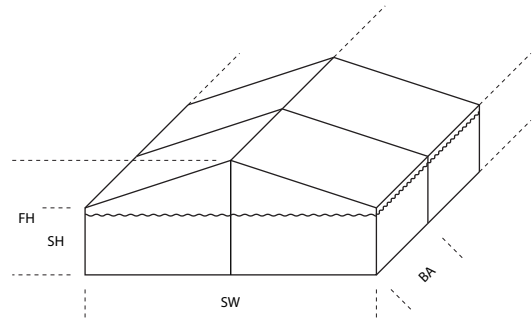

Zeltverleih Berlin-Brandenburg
DETLEF BUHLE

Partyzelt 10M

Spannweite (SW)	10 m
Länge	5 - 60 m
Seitenhöhe (SH)	2,30 m
Firsthöhe (FH)	3,93 m
Binderabstand (BA)	5 m

Dach- und Wandverkleidung

PVC-Plane (weiß, B1-zertifiziert - schwer entflammbar)

Zeltgerüst

Aluminium-Stahl-Konstruktion, TÜV-geprüft

Verankerung

Je nach Untergrund mit Erdnägel, Schwerlastdübel oder alternativ mit verankerungsfreiem Bodensystem (Balastierung durch Stahlgewichte)

Platz für Ihre Notizen
