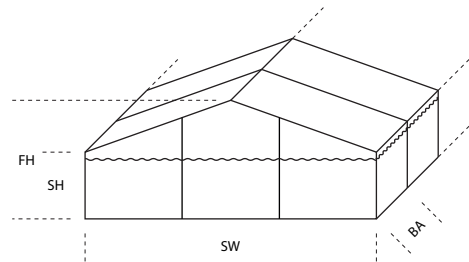

### Partyzelt 10M

<b>Spannweite (SW)</b>	10 m
<b>Länge</b>	6-51 m
<b>Seitenhöhe (SH)</b>	2,29 m
<b>Firsthöhe (FH)</b>	4,07 m
<b>Binderabstand (BA)</b>	3 m