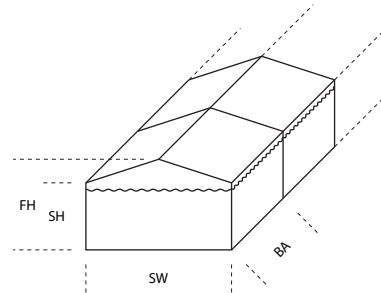

Zeltverleih Berlin-Brandenburg

DETLEF BUHLE

Partyzelt 5M

Spannweite (SW)	5 m
Länge	10 - 50 m
Seitenhöhe (SH)	2,30 m
Firsthöhe (FH)	3,11 m
Binderabstand (BA)	5 m

Dach- und Wandverkleidung

PVC-Plane (weiß, B1-zertifiziert - schwer entflammbar)

Zeltgerüst

Aluminium-Stahl-Konstruktion, TÜV-geprüft

Verankerung

Je nach Untergrund mit Erdnägeln, Schwerlastdübeln oder alternativ mit verankerungsfreiem Bodensystem (Balastierung durch Stahlgewichte)

Platz für Ihre Notizen
