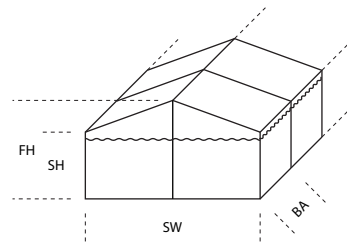

### Partyzelt 6M

<b>Spannweite (SW)</b>	6 m
<b>Länge</b>	9 - 69 m
<b>Seitenhöhe (SH)</b>	2,29 m
<b>Firsthöhe (FH)</b>	3,38 m
<b>Binderabstand (BA)</b>	3 m