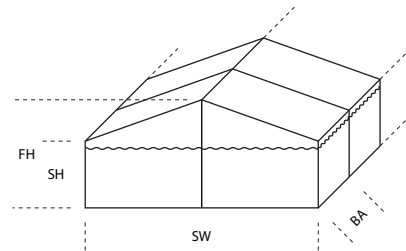

Zeltverleih Berlin-Brandenburg

DETLEF BUHLE

Partyzelt 8M

| | |
|---------------------------|----------|
| Spannweite (SW) | 8 m |
| Länge | 6 - 48 m |
| Seitenhöhe (SH) | 2,29 m |
| Firsthöhe (FH) | 3,71 m |
| Binderabstand (BA) | 3 m |

Dach- und Wandverkleidung

PVC-Plane (weiß, B1-zertifiziert - schwer entflammbar)

Zeltgerüst

Aluminium-Stahl-Konstruktion, TÜV-geprüft

Verankerung

Je nach Untergrund mit Erdnägel, Schwerlastdübel oder alternativ mit verankerungsfreiem Bodensystem (Balastierung durch Stahlgewichte)